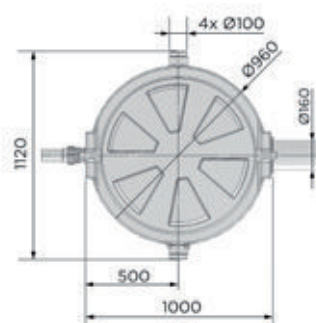

PRESTATIES

- TMH max.: 17 m
- Max. debiet: 33 m³/h

Volgens model

PRODUCTVOORDELEN

- Eenvoudige installatie: voorgemonteerde hydrauliek
- Regelbare wateraanvoer (FEA): zone voor boorgaten op maat
- Geleidebuizen voor eenvoudig onderhoud
- Zelfreinigende schuine tankbodem
- Geleverd met SMART bedieningskast

Sanipump GR S

Vermaler Pro X K2

Sanipump VX S

Vortex KX V6

OPTIONEEL

Sanifos 610/1300 verhoging 40 cm

Artikel nr.: RO250100

EAN-code: 3308815077826

Afmetingen (mm)

POMPCURVE

Hoogte (m)

Debiet (m³/h)

AANSLUITINGEN

➔ Diameter inlaten ext: 160 mm

➔ Afvoerdiameter ext: 63 mm

↔ Ventilatie diameter ext: 100 mm

	Sanifos 1300 2 GR SP S	Sanifos 1300 2 VX SP S	Sanifos 1300 2 VX SP T
Type bedieningskast	Smart	Smart	Smart
Aantal pompen	2	2	2
Materialen			
Tank	PE	PE	PE
Leidingen	PVC	PVC	PVC
Elektrische kenmerken			
Eigenschappen van de pomp, zie p. 75			
Hydrauliek			
TMH max. (m)	13	13	17
Max. debiet (m ³ /h)	16	25	33
Diameter inlaten ext (mm)	160	160	160
Afvoerdiameter ext (mm)	63	63	63
Ventilatie diameter ext (mm)	100	100	100
Totaal volume (L)	1300	1300	1300
Nuttig volume (L)	350	350	350
Alarminiveau (mm)	930	930	930
Min. instroomhoogte (mm)	600	600	600
Max. instroomhoogte (mm)	1600	1600	1600
Waiertype	vermaler Pro X K2	vortex KX V6	vortex KX V6
Activeringssysteem	vlotter	vlotter	vlotter
Identificatie en logistiek			
Brutogewicht (kg)	138	138	138
EAN-code	3308815077796	3308815077802	3308815077819
Artikel nr.	SANIFOS1300	SANIFOS1300VORTEX	SANIFOS1300VORTEXTRI