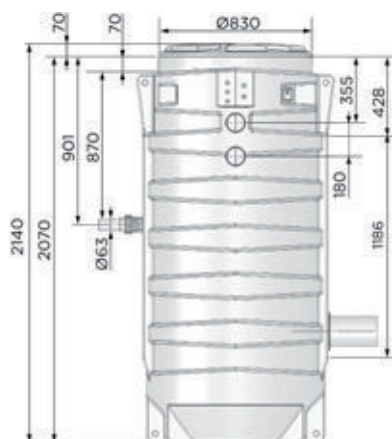

PRESTATIES

- TMH max.: 17 m
- Max. debiet: 33 m³/h

Volgens model

PRODUCTVOORDELEN

- Eenvoudige installatie: voorgemonteerde hydrauliek
- Regelbare wateraanvoer (FEA): zone voor boorgaten op maat
- Geleidebuizen voor eenvoudig onderhoud
- Zelfreinigende schuine tankbodem
- Geleverd met SMART bedieningskast

Afmetingen (mm)

POMPCURVE

Hoogte (m)

Debiet (m³/h)

AANSLUITINGEN

➔ Diameter inlaten ext: 160 mm

➔ Afvoerdiameter ext: 63 mm

↔ Ventilatie diameter ext: 100 mm

	Sanifos 1300 2 GR SP S	Sanifos 1300 2 VX SP S	Sanifos 1300 2 VX SP T
Type bedieningskast	Smart	Smart	Smart
Aantal pompen	2	2	2
Materialen			
Tank	PE	PE	PE
Leidingen	PVC	PVC	PVC
Elektrische kenmerken			
Eigenschappen van de pomp, zie p. 75			
Hydrauliek			
TMH max. (m)	13	13	17
Max. debiet (m ³ /h)	16	25	33
Diameter inlaten ext (mm)	160	160	160
Afvoerdiameter ext (mm)	63	63	63
Ventilatie diameter ext (mm)	100	100	100
Totaal volume (L)	1300	1300	1300
Nuttig volume (L)	350	350	350
Alarminiveau (mm)	930	930	930
Min. instroomhoogte (mm)	600	600	600
Max. instroomhoogte (mm)	1600	1600	1600
Waiertype	vermaler Pro X K2	vortex KX V6	vortex KX V6
Activeringssysteem	vlotter	vlotter	vlotter
Identificatie en logistiek			
Brutogewicht (kg)	138	138	138
EAN-code	3308815077796	3308815077802	3308815077819
Artikel nr.	SANIFOS1300	SANIFOS1300VORTEX	SANIFOS1300VORTEXTRI