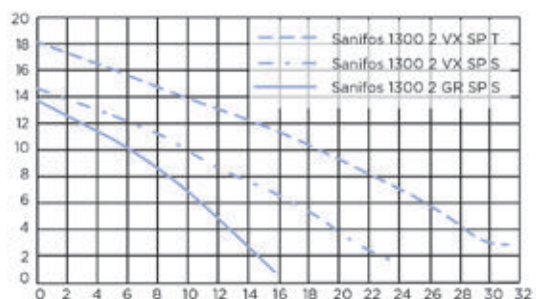

Afmetingen (mm)

POMPCURVE

Hoogte (m)

Debiet (m³/h)

AANSLUITINGEN

➔ Diameter inlaten ext: 160 mm

➔ Afvoerdiameter ext: 63 mm

↔ Ventilatie diameter ext: 100 mm